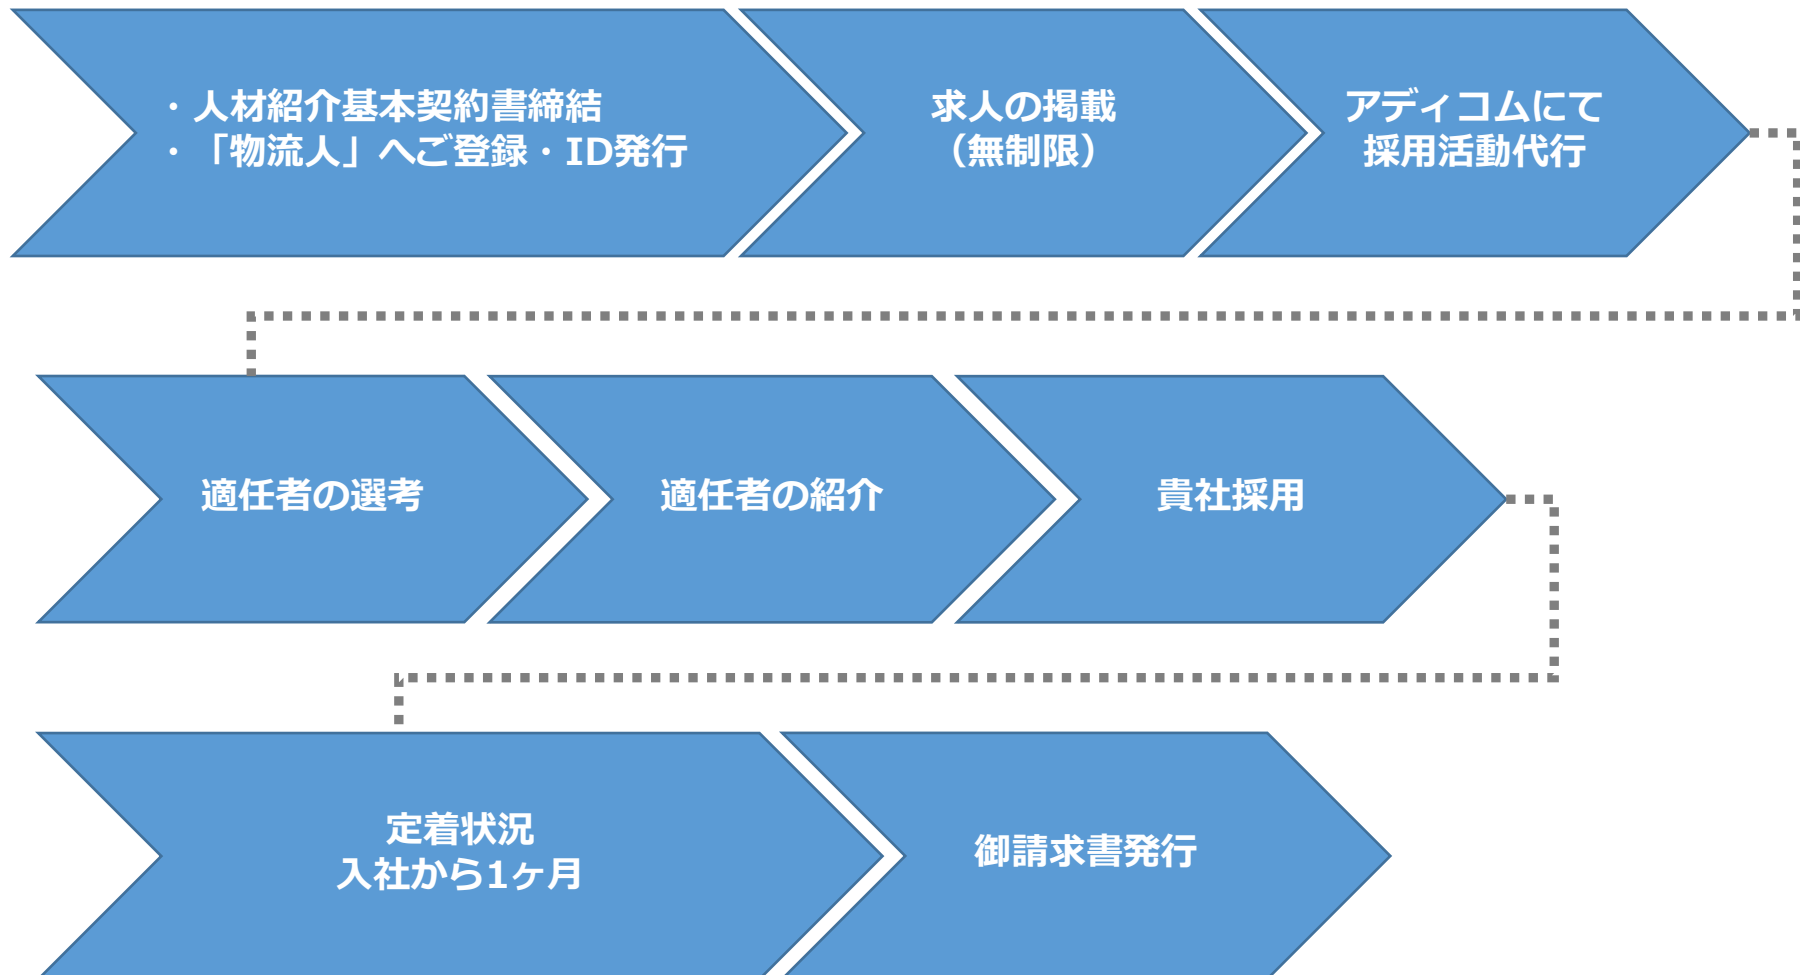

システム・IT	設計・開発・保守（WMS/TMS）
	社内SE
国際物流・貿易	国際輸送の計画・管理
	輸送手配（航空・海上・複合）
	貿易・通関・受注・輸出入業務
総務・人事・ 経理・その他	総務
	人事
	経理
	事務
	法務

マッチングの仕組み

LEB求人とLB求人の人材紹介までの手引き

◎ L E B 求人は、リーダー～経営層のクラス

◎ L B 求人は、一般正社員、契約社員のクラス

ご紹介から御請求までの流れ